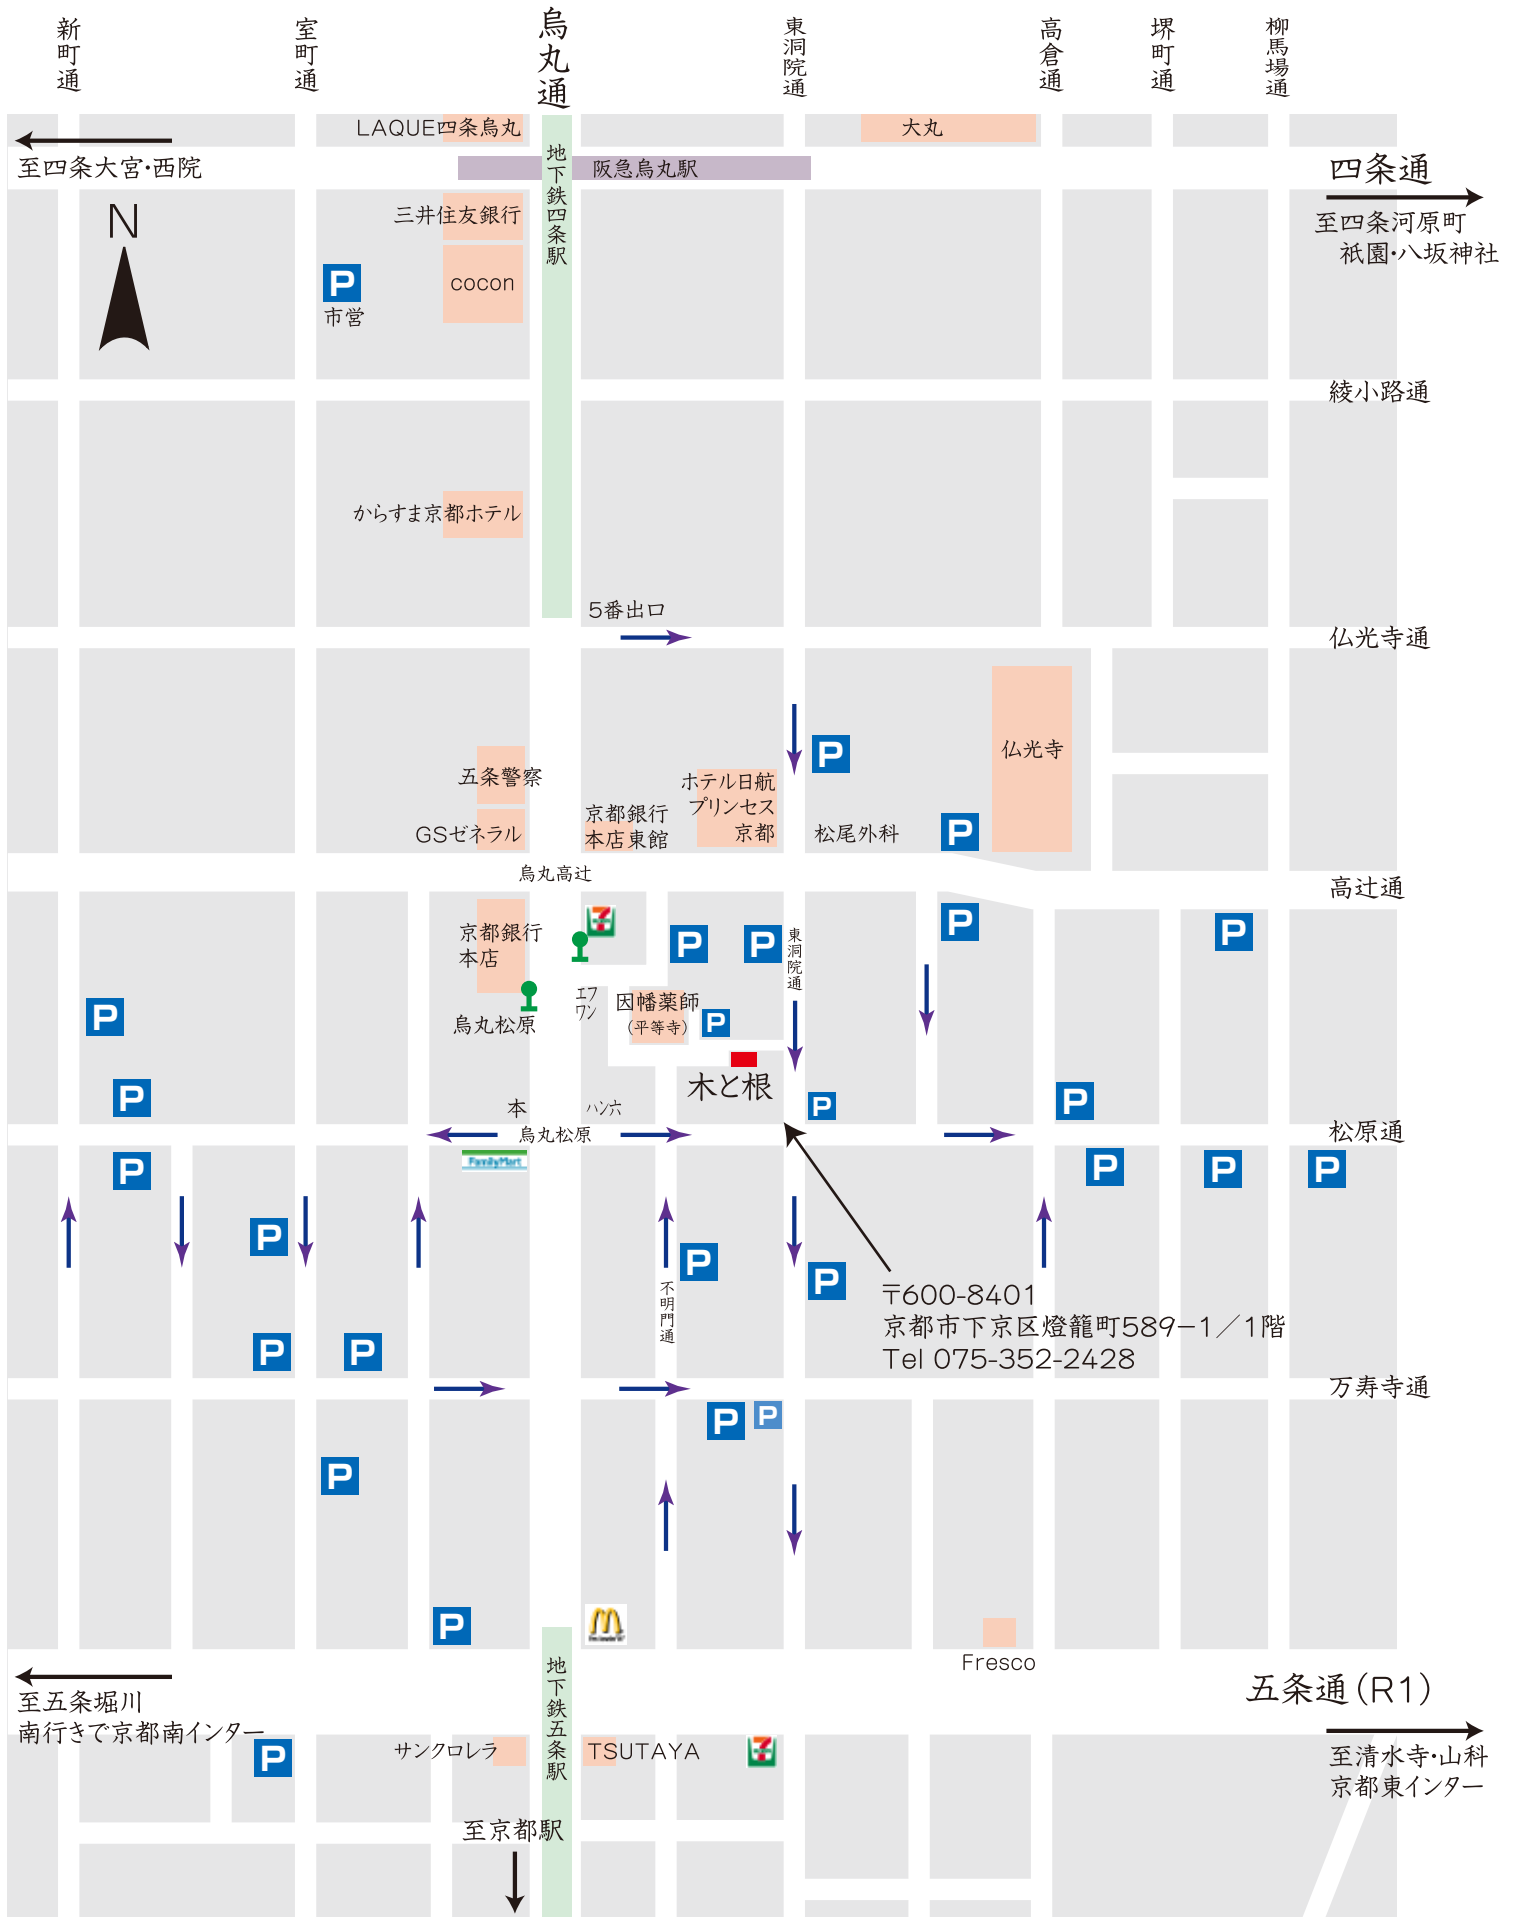

木と根への地図

路上駐車は近隣の迷惑になるのでお控え下さいますようお願い致します。
kitoneiに駐車場はございません。

※現在営業していない駐車場・新しい駐車場があるかも知れません。大きい通りから離れる程安い傾向にあります。
※主にコインパークです。
※バス、電車で来られる方も駅からの道を参考になさして下さい。